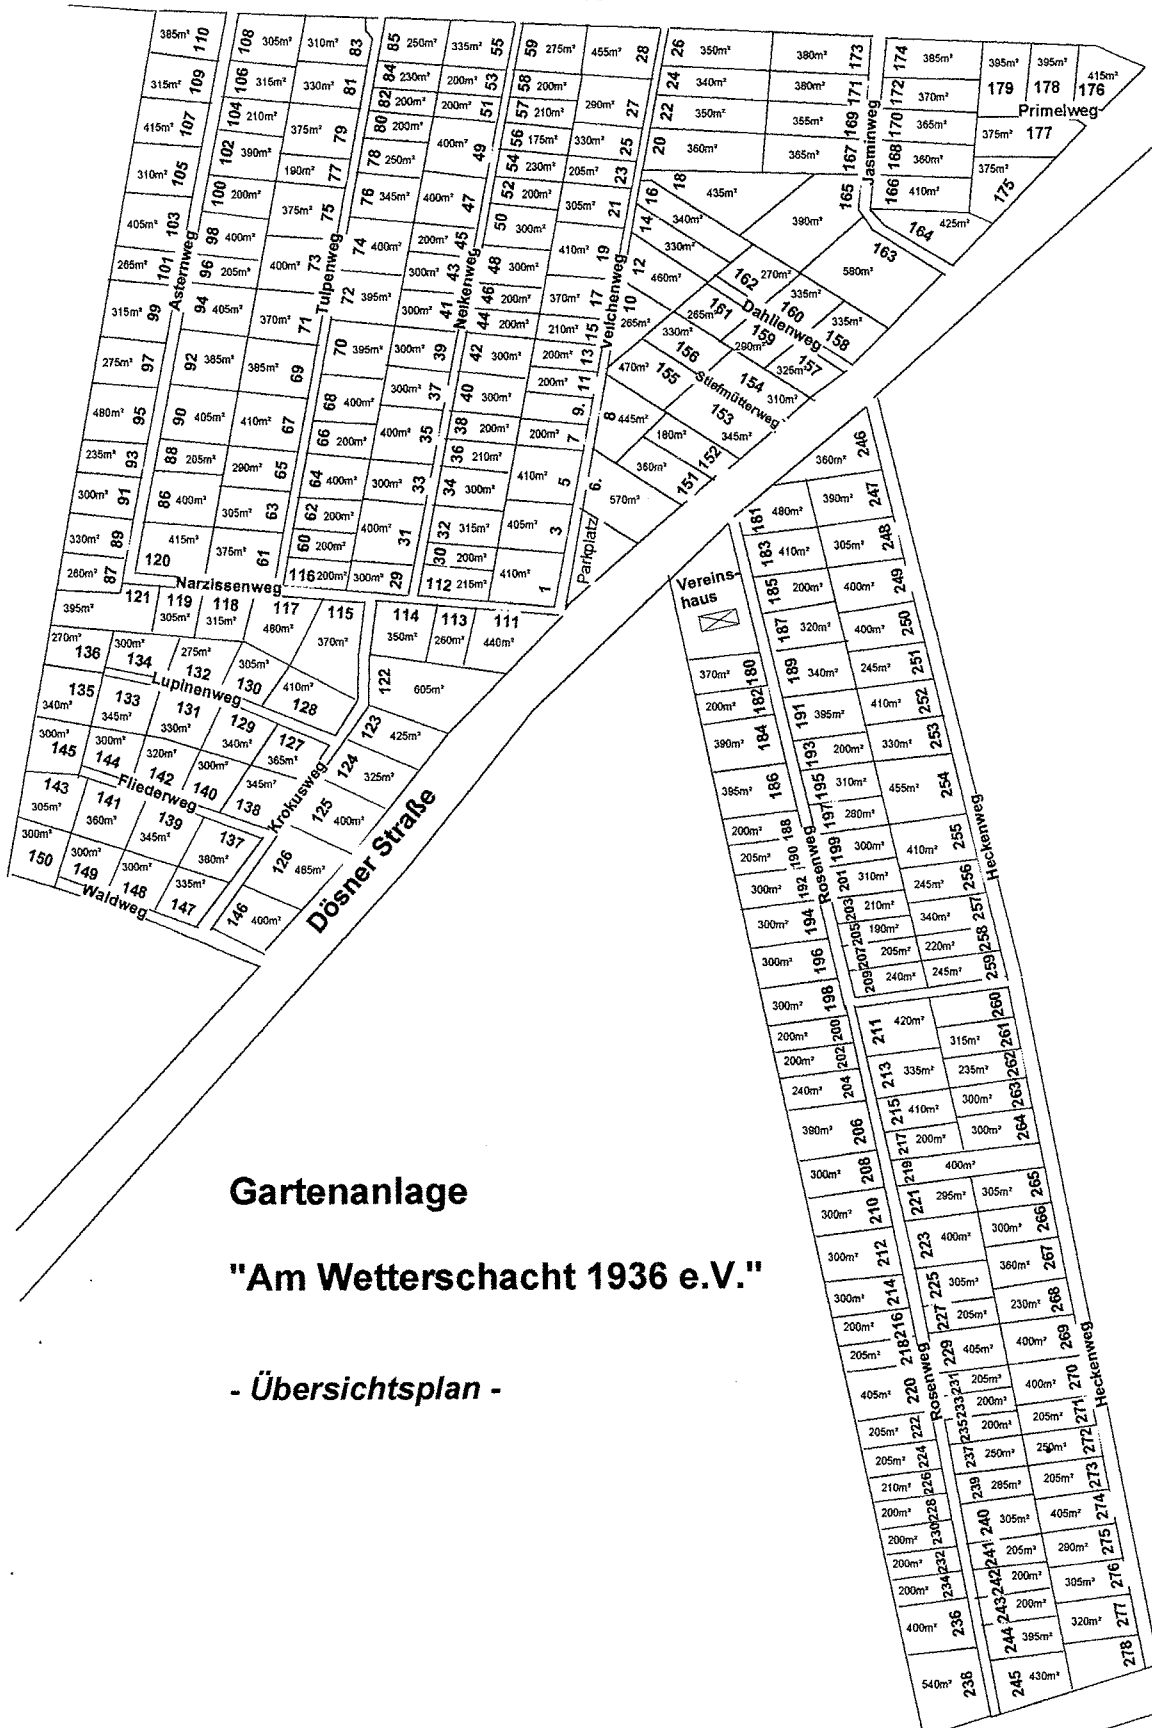

Gorbitzer Straße

Gartenanlage
"Am Wetterschacht 1936 e.V."
- Übersichtsplan -

Zum Förderturm